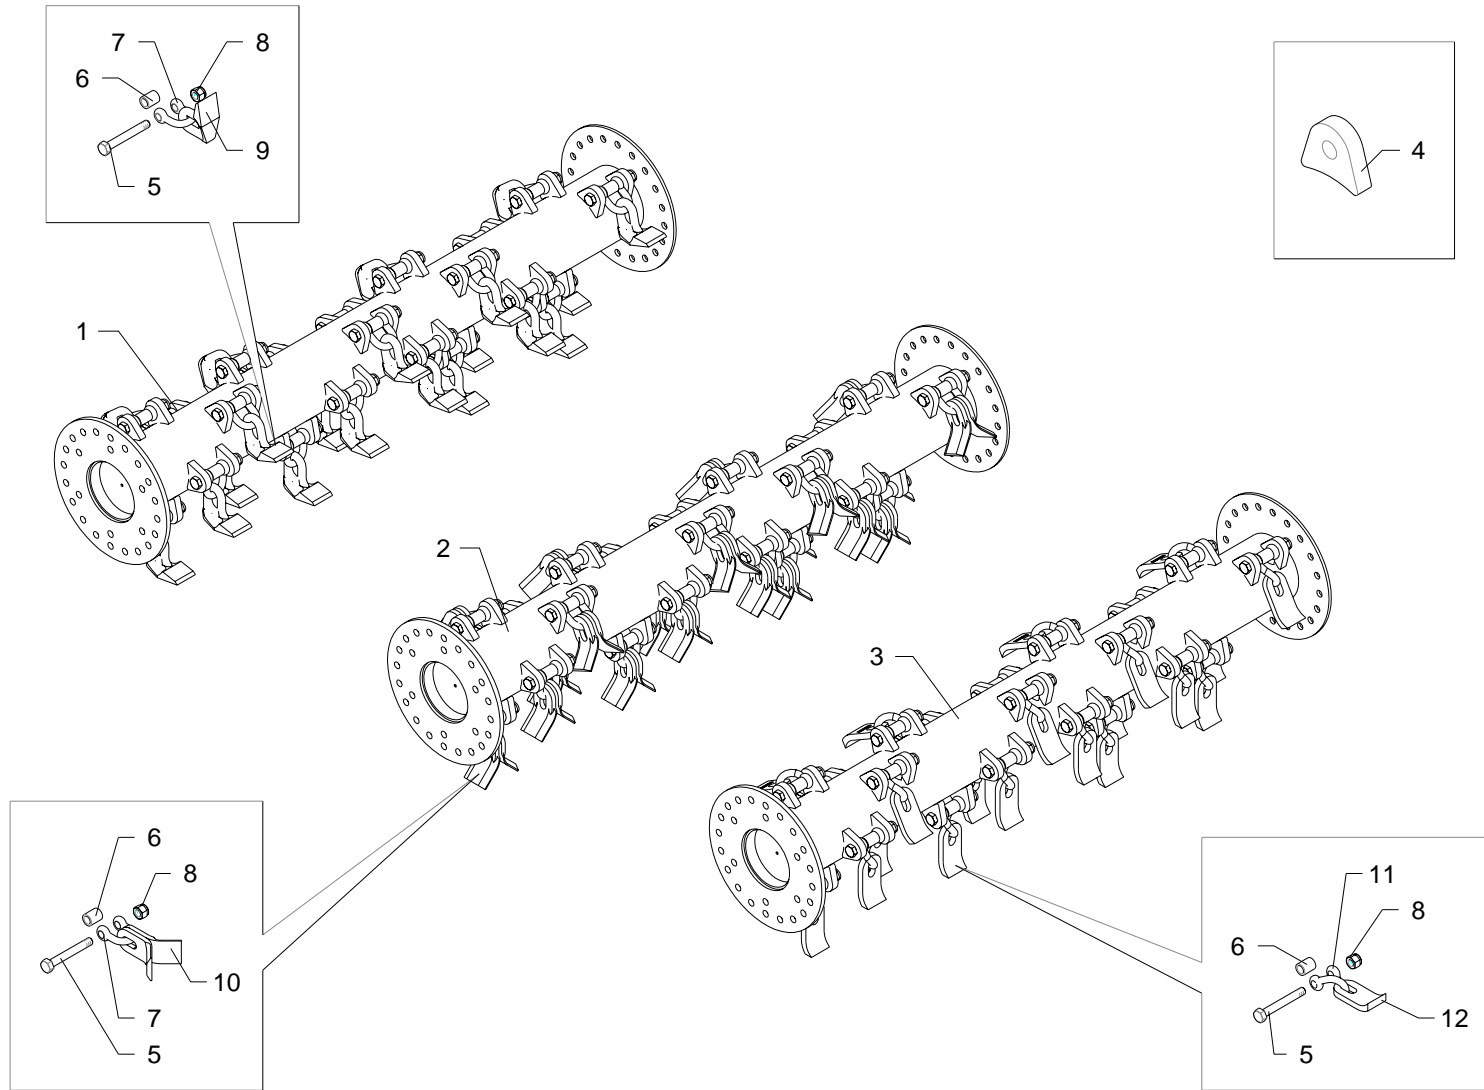

Gruppo rotore · Rotor with blades · Messerwelle · Rotor couteaux · Rotor portacuchillas

**FERRI**

**E084**

RIF	CODE	Qnt				Denominazione-Denomination-Bezeichnung-Denomination-Denominacion
		TNC120 [03]				
1	TN1225	1				Martelletti snodati · Bootie blades · Aufgeschäkelte Schlegel · Couteaux cuillers · Martillos oscilantes
2	TN1204/02	1				Coltelli snodati + diritti · Articulated + straight flails · Aufgeschäkelte + gerade Messer · Couteaux "Y" à manilles + droits · Cuchillas oscilantes + recta
3	TN1224	1				Coltelli a spatola · Hedge trimming blades · Spachtelmesser · Couteaux spatule · Cuchillas oscilantes
4	TN12020601	48				Supporto · Bracket · Halterung · Support · Soporte
5	0393006	24				Vite · Bolt · Schraube · Vis · Tornillo
6	1101028	24				Boccola · Bushing · Buchse · Bague · Casquillo
7	0901137	24				Cavallotto · Ubolt · Bügelbozen · Crampillon · Perno de U
8	0359003	24				Dado · Nut · Mutter · Ecrou · Tuerca
9	0901138	24				Mazza · Hammer blade · Schlegel · Marteau · Martillo
10	0901068	48				Coltello · Blade · Messer · Couteau · Cuchilla
11	0901140	24				Cavallotto · Ubolt · Bügelbozen · Crampillon · Perno de U
12	0901139	24				Coltello · Blade · Messer · Couteau · Cuchilla