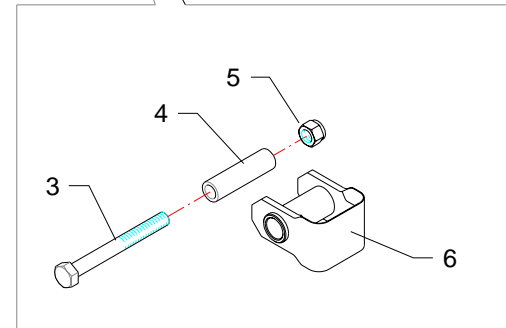

RIF	CODE	Qnt				Denominazione-Denomination-Bezeichnung-Denomination-Denominacion
		TNC120 [03]				
1	TN1203/02	1				Coltelli rotanti · Turning blades · Drehmesser · Couteaux tournants · Cuchillas rotantes
2	17727	36				Supporto · Bracket · Halterung · Support · Soporte
3	0304021	18				Vite · Bolt · Schraube · Vis · Tornillo
4	1101003	18				Boccola · Bushing · Buchse · Bague · Casquillo
5	0310004	18				Dado · Nut · Mutter · Ecrou · Tuerca
6	0901010	18				Coltello · Blade · Messer · Couteau · Cuchilla

I GB D F E

Gruppo rotore · Rotor with blades · Messerwelle · Rotor couteaux · Rotor portacuchillas

FERRI

E086