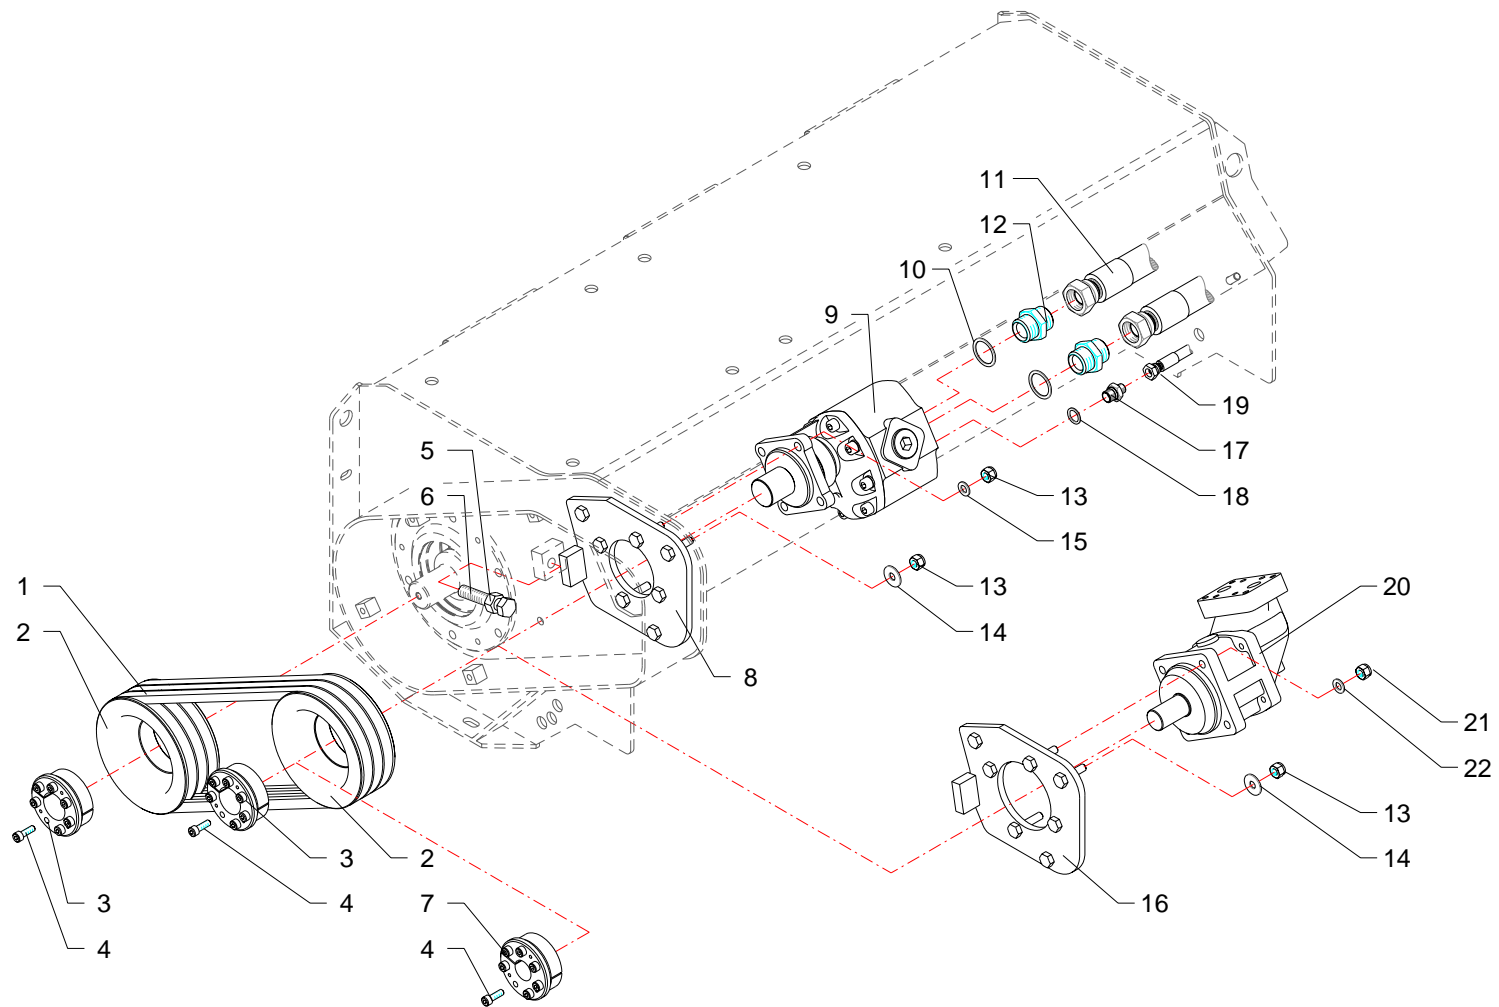

RIF	CODE	Qnt				Denominazione-Denomination-Bezeichnung-Denomination-Denominacion
		TNC120 [03]				
1	0804001	3				Cinghia · Belt · Keilriemen · Courroie · Correa
2	0701074	2				Puleggia · Pulley · Riemenscheibe · Poulie · Polea
3	1601011	2				Bloccaggio · Clamping · Blockierung · Blocage · Blocaje
4	0317006	14				Vite · Bolt · Schraube · Vis · Tornillo
5	0308004	1				Dado · Nut · Mutter · Ecrou · Tuerca
6	0344013	1				Vite · Bolt · Schraube · Vis · Tornillo
7	1601023	1				Bloccaggio · Clamping · Blockierung · Blocage · Blocaje
8	TNC12070200	1				Supporto · Bracket · Halterung · Support · Soporte
9	1301052	1				Motore · Motor · Motor · Moteur · Motor
10	0408007	2				Rondella · Washer · Scheibe · Rondelle · Arandela
11	0505100	2				Tubo · Pipe · Schlauch · Tuyau · Tubo
12	0402007	2				Nipplo · Nipple · Nippel · Niplo · Niple
13	0310003	7				Dado · Nut · Mutter · Ecrou · Tuerca
14	0349003Z	3				Rondella · Washer · Scheibe · Rondelle · Arandela
15	0321004Z	4				Rondella · Washer · Scheibe · Rondelle · Arandela
16	TNC12070100	1				Supporto · Bracket · Halterung · Support · Soporte
17	0401003	1				Riduzione · Nipple · Nippel · Adapteur · Reduccion
18	0408003	1				Rondella · Washer · Scheibe · Rondelle · Arandela
19	0501309	1				Tubo · Pipe · Schlauch · Tuyau · Tubo
20	1301058	1				Motore · Motor · Motor · Moteur · Motor
21	0310002	4				Dado · Nut · Mutter · Ecrou · Tuerca
22	0321003Z	4				Rondella · Washer · Scheibe · Rondelle · Arandela

I GB D F E

Gruppo trasmissione · Transmission unit · Antriebsgruppe · Kit de transmission · Grupo transmision

FERRI

E026