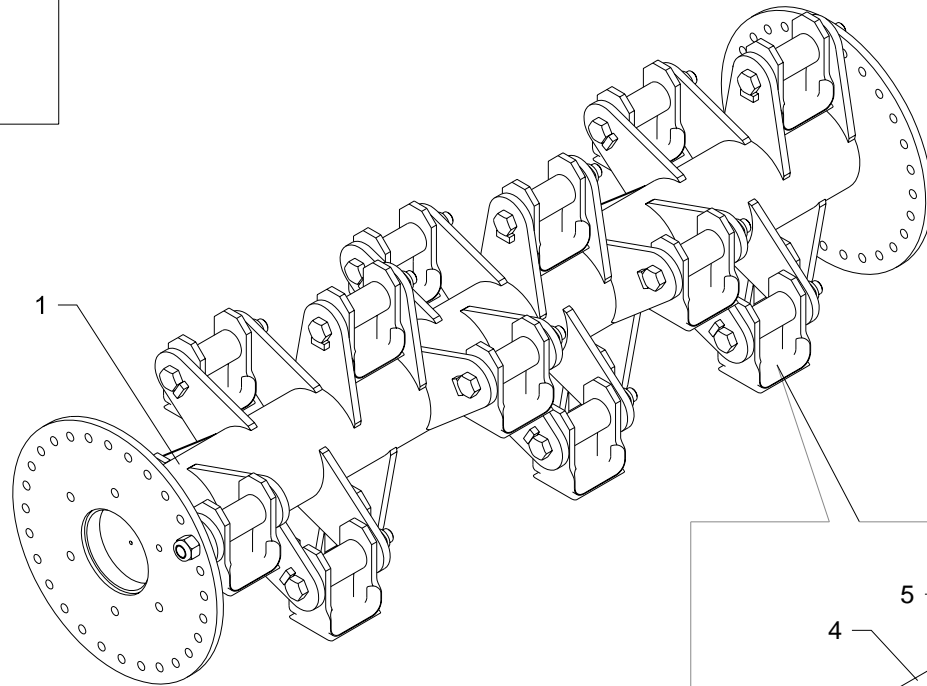

RIF	CODE	Qnt				Denominazione-Denomination-Bezeichnung-Denomination-Denominacion
		TNC120 [03]				
1	TN1203/02	1				Coltelli rotanti · Turning blades · Drehmesser · Couteaux tournants · Cuchillas rotantes
2	17727	36				Supporto · Bracket · Halterung · Support · Soporte
3	0304021	18				Vite · Bolt · Schraube · Vis · Tornillo
4	1101003	18				Boccola · Bushing · Buchse · Bague · Casquillo
5	0310004	18				Dado · Nut · Mutter · Ecrou · Tuerca
6	0901010	18				Coltello · Blade · Messer · Couteau · Cuchilla

I GB D F E

Gruppo rotore · Rotor with blades · Messerwelle · Rotor couteaux · Rotor portacuchillas

FERRI

E086