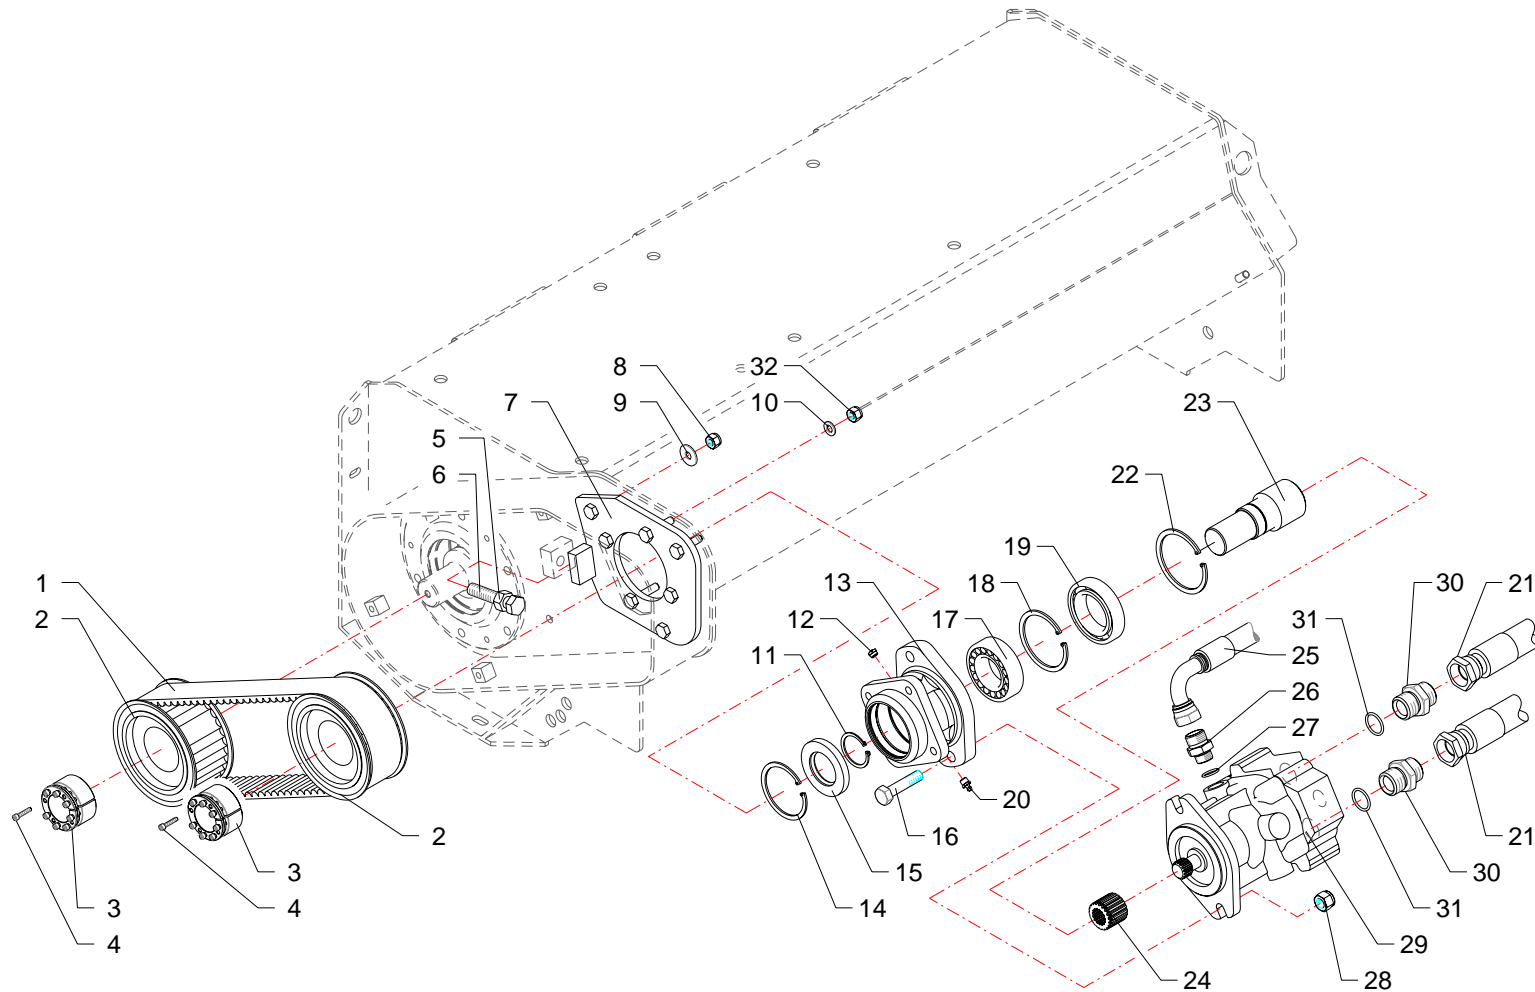

RIF	CODE	Qty				Denominazione-Denomination-Bezeichnung-Denomination-Denominacion
		TNC120 [03]				
1	0805003	1				Cinghia dentata · Timing belt · Zahnriemen · Curroie dentée · Correa dentada
2	0704001	2				Puleggia · Pulley · Riemenscheibe · Poulie · Polea
3	1601024	2				Bloccaggio · Clamping · Blockierung · Blocage · Blocaje
4	0393008	4				Vite · Bolt · Schraube · Vis · Tornillo
5	0308004	1				Dado · Nut · Mutter · Erou · Tuerca
6	0344013	1				Vite · Bolt · Schraube · Vis · Tornillo
7	TNC12070100	1				Supporto · Bracket · Halterung · Support · Soporte
8	0310003	3				Dado · Nut · Mutter · Erou · Tuerca
9	0349003Z	3				Rondella · Washer · Scheibe · Rondelle · Arandela
10	0321003Z	4				Rondella · Washer · Scheibe · Rondelle · Arandela
11	0324042	1				Seeger · Seeger · Seeger · Seeger · Seeger
12	0337008	1				Valvola · Valve · Ventil · Soupape · Válvula
13	TNC12070400	1				Supporto · Bracket · Halterung · Support · Soporte
14	0323067	1				Seeger · Seeger · Seeger · Seeger · Seeger
15	0201017	1				Guarnizione · Gasket · Dichtung · Joint · Empaquetadura
16	0341003Z	2				Vite · Bolt · Schraube · Vis · Tornillo
17	0106001	1				Cuscinetto · Bearing · Lager · Roulement · Cojinete
18	0323069	1				Seeger · Seeger · Seeger · Seeger · Seeger
19	0105049	1				Cuscinetto · Bearing · Lager · Roulement · Cojinete
20	0337004	1				Ingrassatore · Grease nipple · Schmiernippel · Graisseur · Engrasador
21	0518004	2				Tubo · Pipe · Schlauch · Tuyau · Tubo
22	0323073	1				Seeger · Seeger · Seeger · Seeger · Seeger
23	TNC12070500	1				Albero · Shaft · Welle · Arbre · Arbol
24	1302017	1				Mozzo · Hub · Nabe · Manchon · Cubo
25	0504054	1				Tubo · Pipe · Schlauch · Tuyau · Tubo
26	0435004	1				Riduzione · Nipple · Nippel · Adapteur · Reduccion
27	0207002	1				Guarnizione · Gasket · Dichtung · Joint · Empaquetadura
28	0310008	2				Dado · Nut · Mutter · Erou · Tuerca
29	1301069	1				Motore · Motor · Motor · Moteur · Motor
30	0435002	2				Riduzione · Nipple · Nippel · Adapteur · Reduccion
31	0207003	2				Guarnizione · Gasket · Dichtung · Joint · Empaquetadura
32	0310002	4				Dado · Nut · Mutter · Erou · Tuerca

I GB D F E

Gruppo trasmissione · Transmission unit · Antriebsgruppe · Kit de transmission · Grupo transmision

FERRI

E034